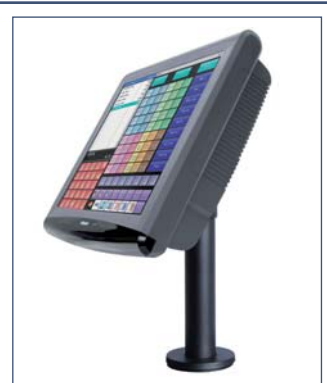

Kan monteres på stander