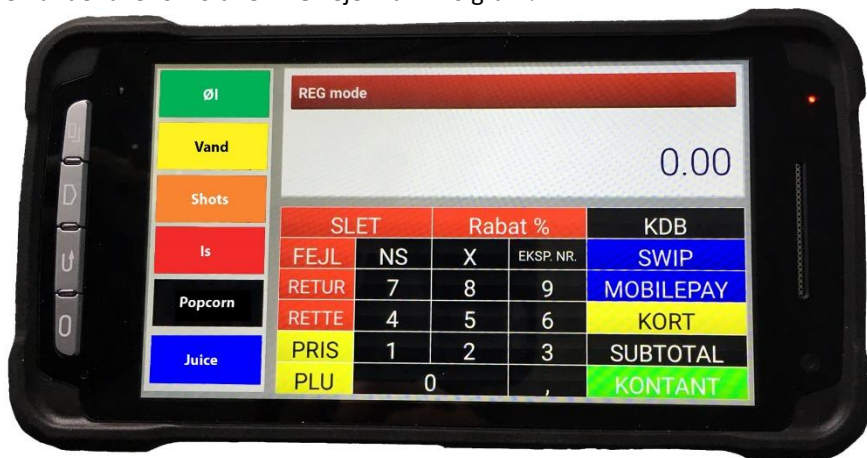

## Se Danmarks mindste kasseterminal på Stand K-8324

Med integration til betalingsterminal, Mobilepay og Swipp og NFC

**CHD 8** er en ny generation af mobilt kasseterminal. **CHD 8** er den ideelle løsning for Festivaler, hvor kompakthed og mobilitet er de afgørende faktorer. CHD 8 er IP 67 godkendt det vil sige at den er beregnet til at arbejde udenfor under alle forhold. Det kompakte og moderne design af **CHD 8** terminalen tillader bekvem arbejde, enten holde det i hånden, eller placere den stationære på disken. Det store 5"-display og baggrundsbelyst skærm giver praktisk arbejde med terminalen under alle forhold. **CHD 8** vejer kun 270 gram!

### Funktionalitet

På trods af sin kompakthed, indeholder **CHD 8** alle de funktioner der er nødvendige for det daglige arbejde med terminalen. Indbygget scanner, NFC læser, BT, kamera, batteri og kommunikation mellem **CHD 8** og CPOS Back Office

### PC program

Gør det muligt at kan sendes nye vare til **CHD 8**, og aflæse salgsdata fra **CHD 8**.

### Scanner

For allerede mange årtier siden har strekkoder gjort arbejdet for sælgere lettere. Indtil nu har strekkodescanner været en enhed, der er forbundet med kasseapparatet. Med **CHD 8** har vi skabt et kasseapparat med integreret strekkodescanner - og dermed fuld mobilitet er fastsat i detailleddet placering.