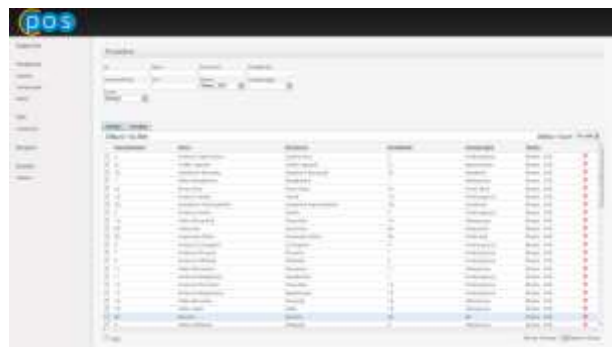

Fleksibel administration

Cpos er en af de mest fleksible kasseløsninger på markedet. Via den webbaserede administrationsdel kan administration og rapportaflysning let tilgås overalt i verden, det eneste krav er adgang til internettet.